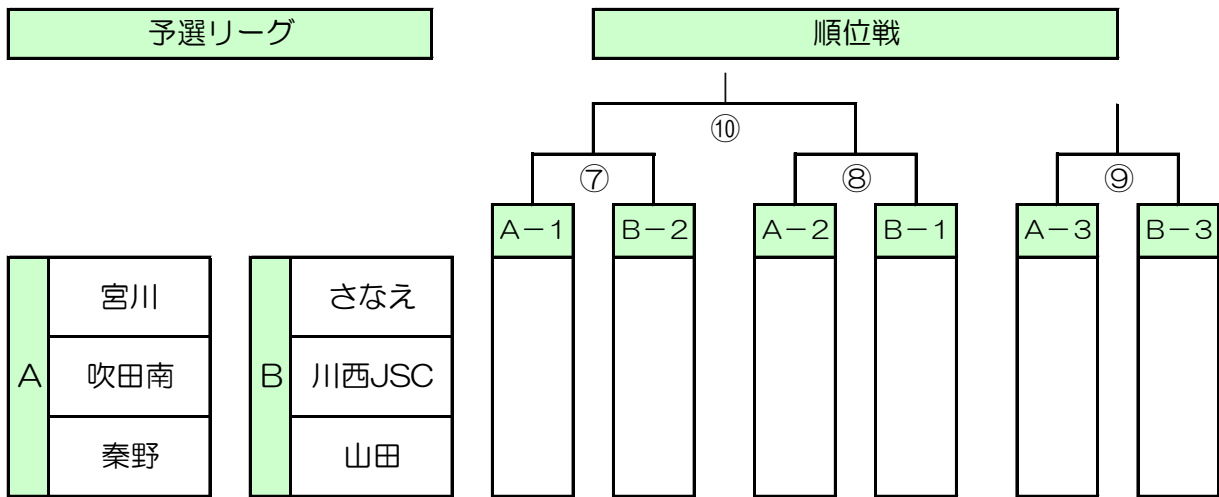

③ 3月23日(土)

2年大会

- 規 則 … 8人制、自由な交代。
- 試 合 時 間 … 15分ハーフ(15-5-15)
- 審 判 … 主審1名、審判服着用をお願いします。
- 予 選 リーグ … 勝点(勝3、分1) → 得失差 → 総得点 → 抽選
- 順位戦同点時 … 3人制PK戦。4人目からサドンデス。
- 表 彰 … 優勝、準優勝

時 間	No.	陸上内フィールド	審 判
9:00	①	吹田南 ( — ) 秦野	さなえ
9:40	②	さなえ ( — ) 川西JSC	秦野
10:20	③	宮川 ( — ) 吹田南	山田
11:00	④	さなえ ( — ) 山田	吹田南
11:40	⑤	秦野 ( — ) 宮川	川西JSC
12:20	⑥	山田 ( — ) 川西JSC	宮川
13:10	⑦	A 1位 ( — ) B 2位	A 3位
13:50	⑧	A 2位 ( — ) B 1位	B 3位
14:30	⑨	A 3位 ( — ) B 3位	⑧敗者
15:10	⑩	⑦勝者 ( — ) ⑧勝者	本部