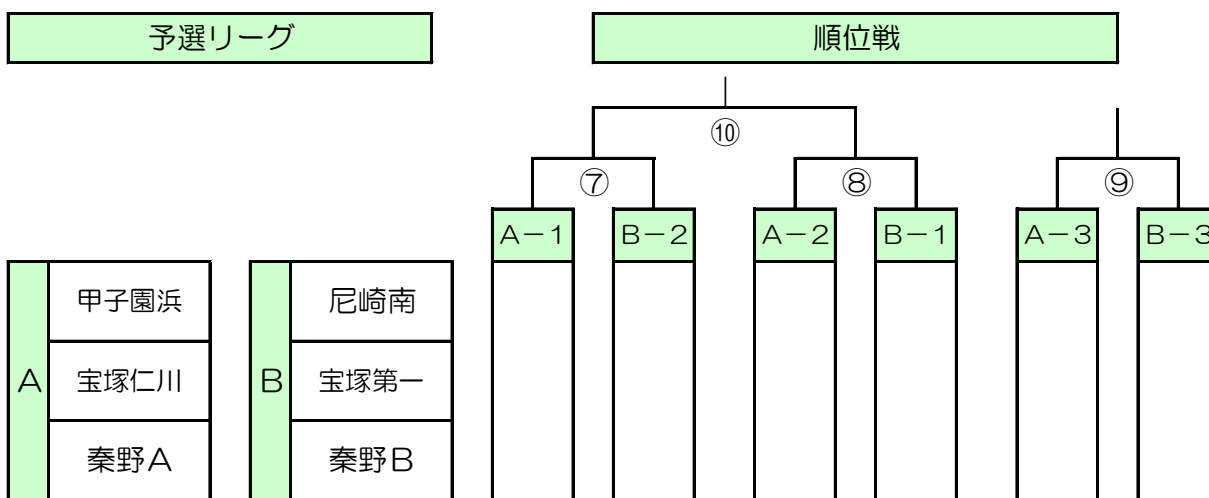

⑮ 7月22日(日)

4年大会

- 規 則 … 8人制、自由な交代。
- 試 合 時 間 … 15分ハーフ(15-5-15)
- 審 判 … 主審1名、審判服着用でお願いします。
- 予 選 リーグ … 勝点(勝3、分1) → 得失差 → 総得点 → 抽選
- 順位戦同点時 … 3人制PK戦。4人目からサドンデス。
- 表 彰 … 優勝、準優勝

時 間	No.	北多目的広場	審 判
9:00	①	宝塚仁川 (—) 秦野A	尼崎南
9:40	②	尼崎南 (—) 宝塚第一	秦野A
10:20	③	甲子園浜 (—) 宝塚仁川	秦野B
11:00	④	尼崎南 (—) 秦野B	宝塚仁川
11:40	⑤	秦野A (—) 甲子園浜	宝塚第一
12:20	⑥	秦野B (—) 宝塚第一	甲子園浜
13:10	⑦	A 1位 (—) B 2位	A 3位
13:50	⑧	A 2位 (—) B 1位	B 3位
14:30	⑨	A 3位 (—) B 3位	⑧敗者
15:10	⑩	⑦勝者 (—) ⑧勝者	本部